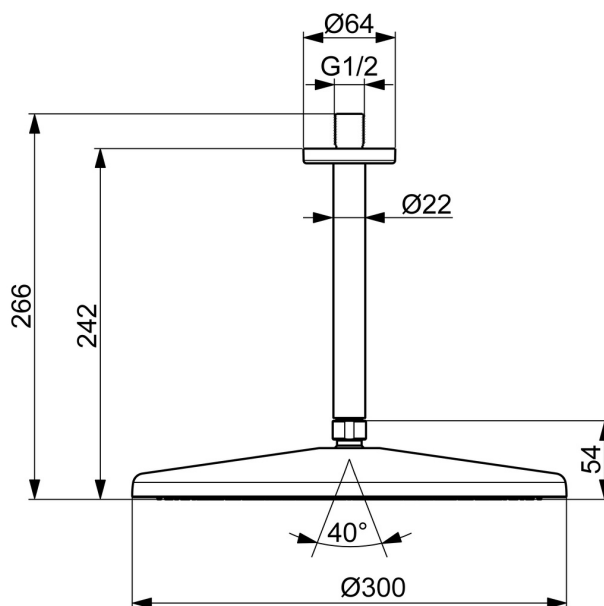

EAN: 4057304021237
static.hansa.com/4727030033

HANSAAURELIA. Harmónia jednoduchosti a elegancie.

AURELIA čerpá dizajnovú inšpiráciu z nádherných prvkov divokej prírody. Jemná krivka malého kvapôčku vody slúži ako vzor pre naše ručné a hlavové sprchy, dokončujúc dizajn s eleganciou.

Hlavová sprcha 300 mm
 Montáž so závitom

ZVÝŠENIE VAŠICH MOMENTOV

- Riešenia pre sprchy
- Príslušenstvo
- Montáž na strop
- Čierna matná
- Hlavová sprcha, Otočné pripojenie guľového kĺbu, Technológia proti usadeninám (ľahko sa čistí)
- Osviežujúci – Silný prúd vody, aktivuje a osviežuje telo
- Vonkajší závit, Krycia doska (y)
- 1-prúdová

Technické údaje

Vlastnosti prietoku

Prietok pri tlaku 3 bar (s obmedzovačmi prietoku) **12.0 l/min**

Technické vlastnosti

Dodávka teplej vody **max. +65°C**
Pracovný tlak **0.5-5 bar**
Spojovacia veľkosť **G1/2**
Spätná klapka (STN EN 1717) **EB**
Materiál **Mosadz/Plast**